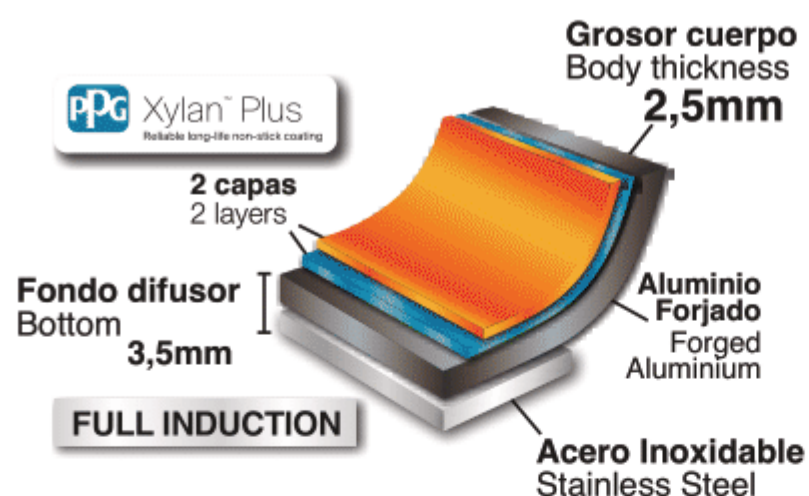

INOXIBAR®

Oferta especial

Novedades 2022 Fuego

Aptas para lavavajillas
Suitable for dishwashers

INOX 18/10

Olla a presión G-SOLA 8L

Ø 24 cm
H 18 cm
8L
Ref. 50273

~~142,95€~~

92,90€

G-SOLA

disponible también en 4L, 6L y set de 4+6L

COALline

Cacerola Coal
Coal casserole
Faitout Coal
Bratentopf Coal

Ø (cm) H (cm) Ref.

24	6,5	18644	4	~~47,95€~~	31,15€
28	7,5	18646	2	~~56,95€~~	37,05€

Disponibles a partir de Mayo 2022
Available from May 2022

INOX
AMEDIDA

www.inoxibar.com